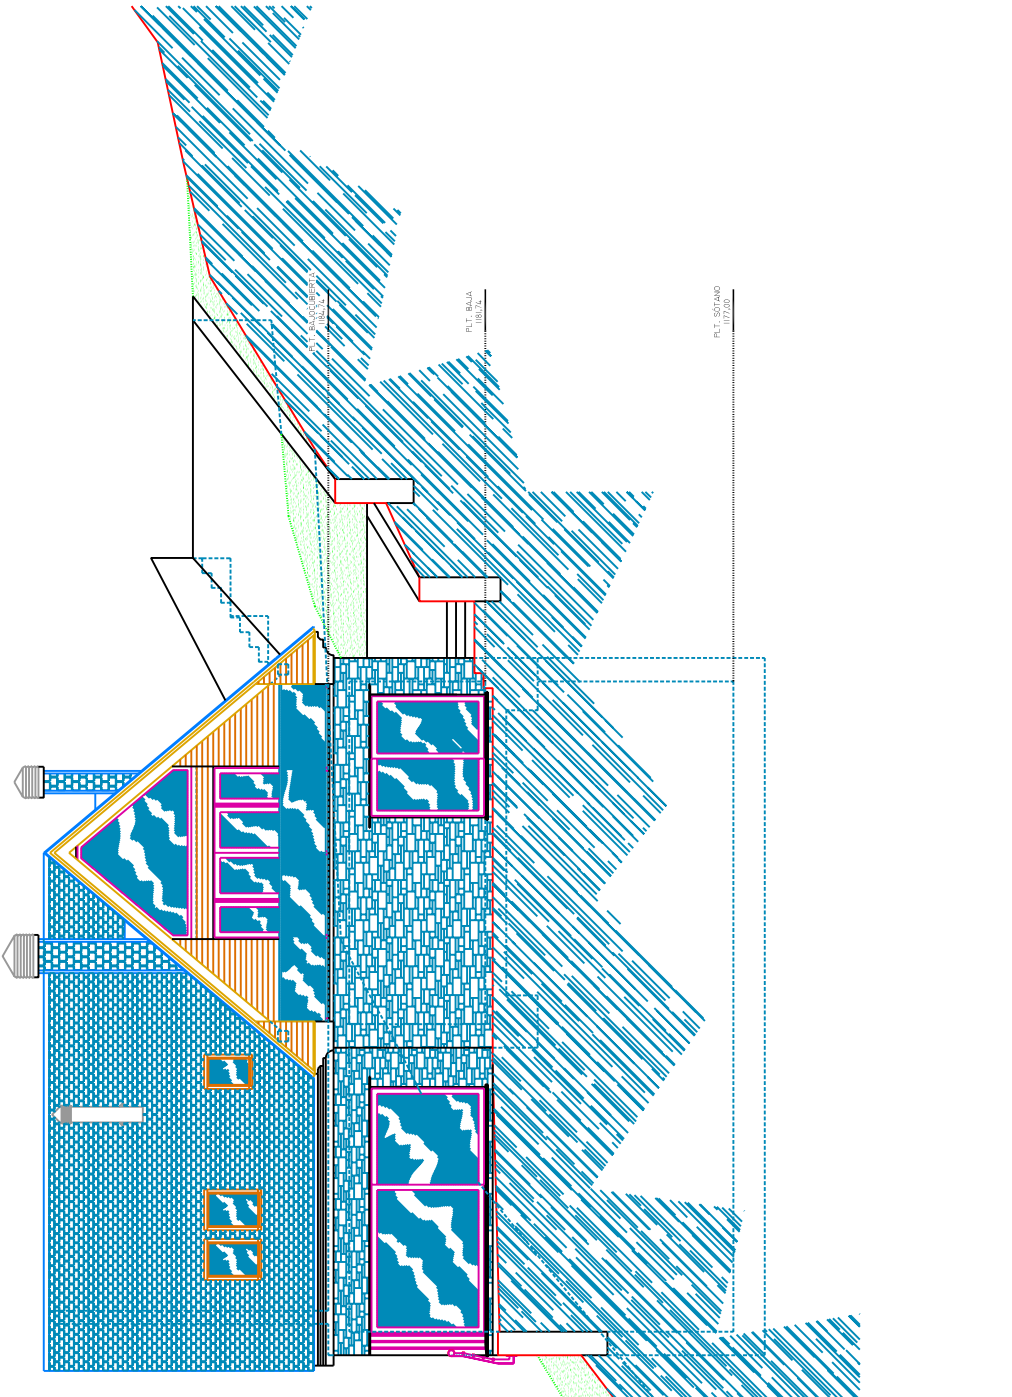

ALZADO SUROESTE

ALZADO SUROESTE

PROYECTO BASICO	Plano de - Arquitectura -	Fecha: Enero de 2.008	ESCALA
VIVIENDA UNIFAMILIAR AISLADA DE NUEVA PLANTA	ALZADOS GENERALES Suroeste y Sureste		1 : 100
Emplazamiento carrer Camin de Vilac nº 11	Arquitecto		PLANO
PARCELA K-5 Plan Parcial I de Mont MONT (VIELHA MIJARAN) LLEIDA	Promotora HAUS LLOGUER S.L.		A
	Representante Miguel Estrovelas		008
	Arquitecto Luis García-Ojeyza Ballester	Modificaciones	