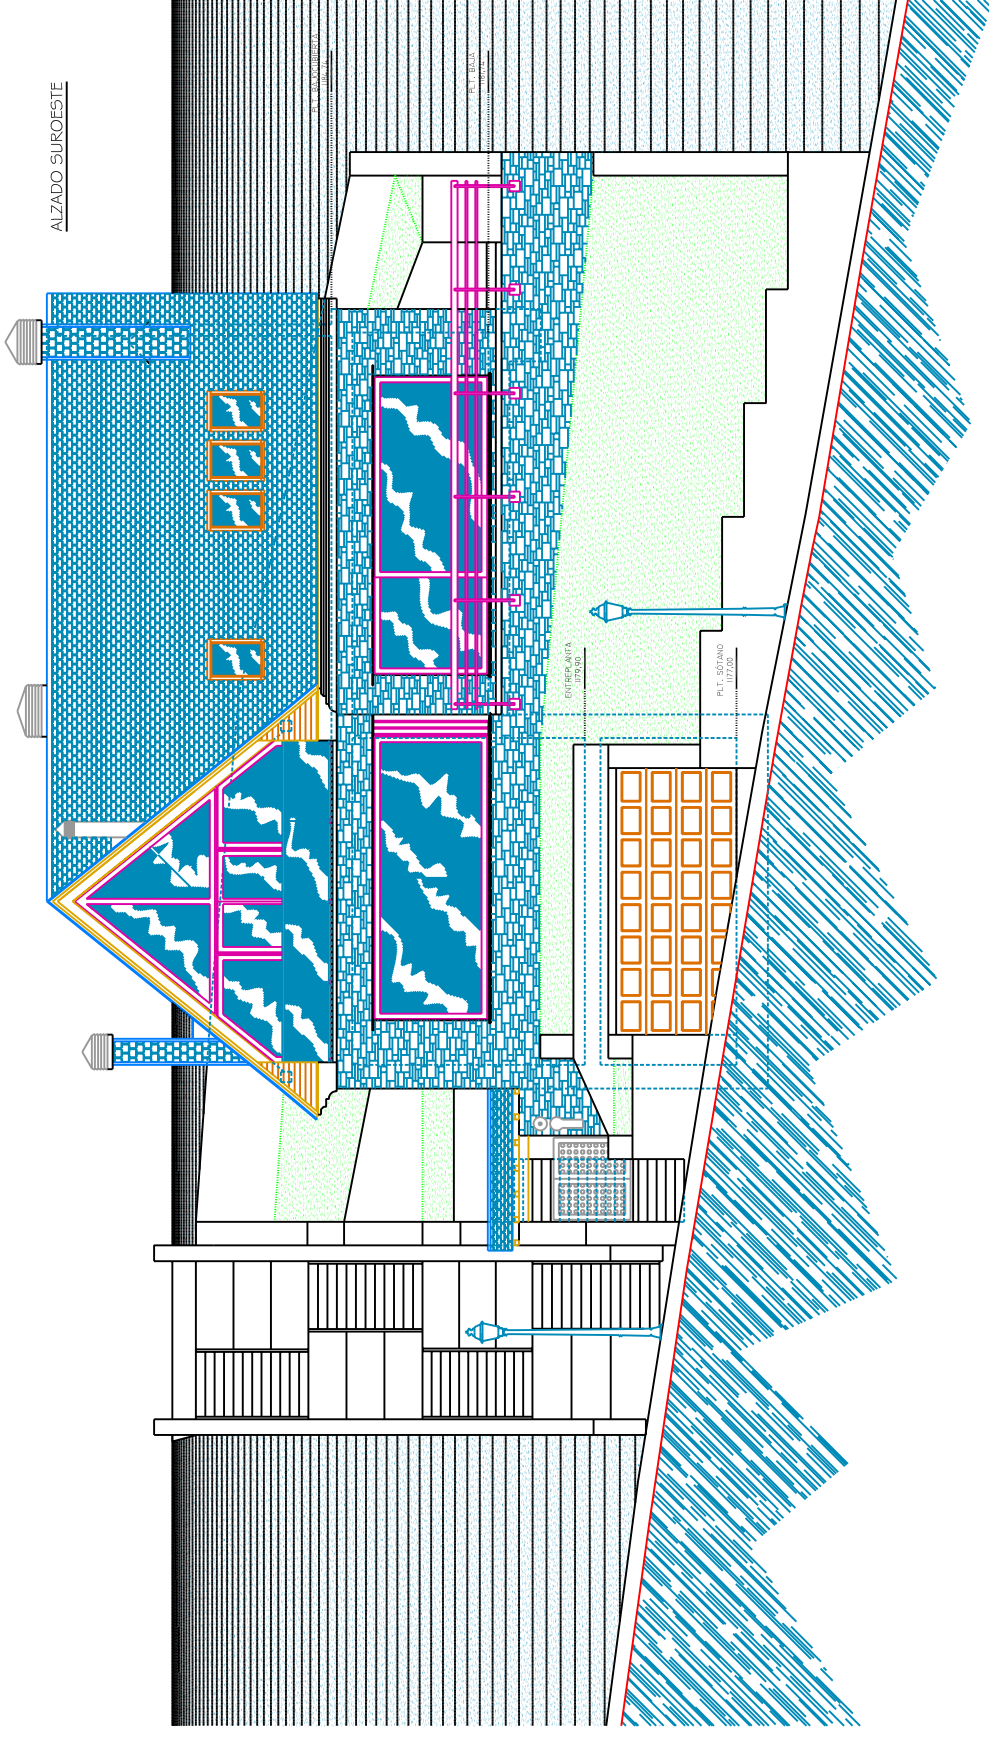

ALZADO SUROESTE

ALZADO SUROESTE

PROYECTO BASICO	Plano de - Arquitectura -	Fecha: Enero de 2.008	ESCALA
VIVIENDA UNIFAMILIAR AISLADA DE NUEVA PLANTA	ALZADOS GENERALES Suroeste y Sureste		1 : 100
Emplazamiento carrer Camin de Vilac nº 11	Arquitecto		PLANO
PARCELA K-5 Plan Parcial I de Mont MONT (VIELHA MIJARAN) LLEIDA	Promotora HAUS LLOGUER S.L.		A
	Representante Miguel Estrovelas		008
	Arquitecto Luis García-Ojeyza Ballester	Modificaciones	